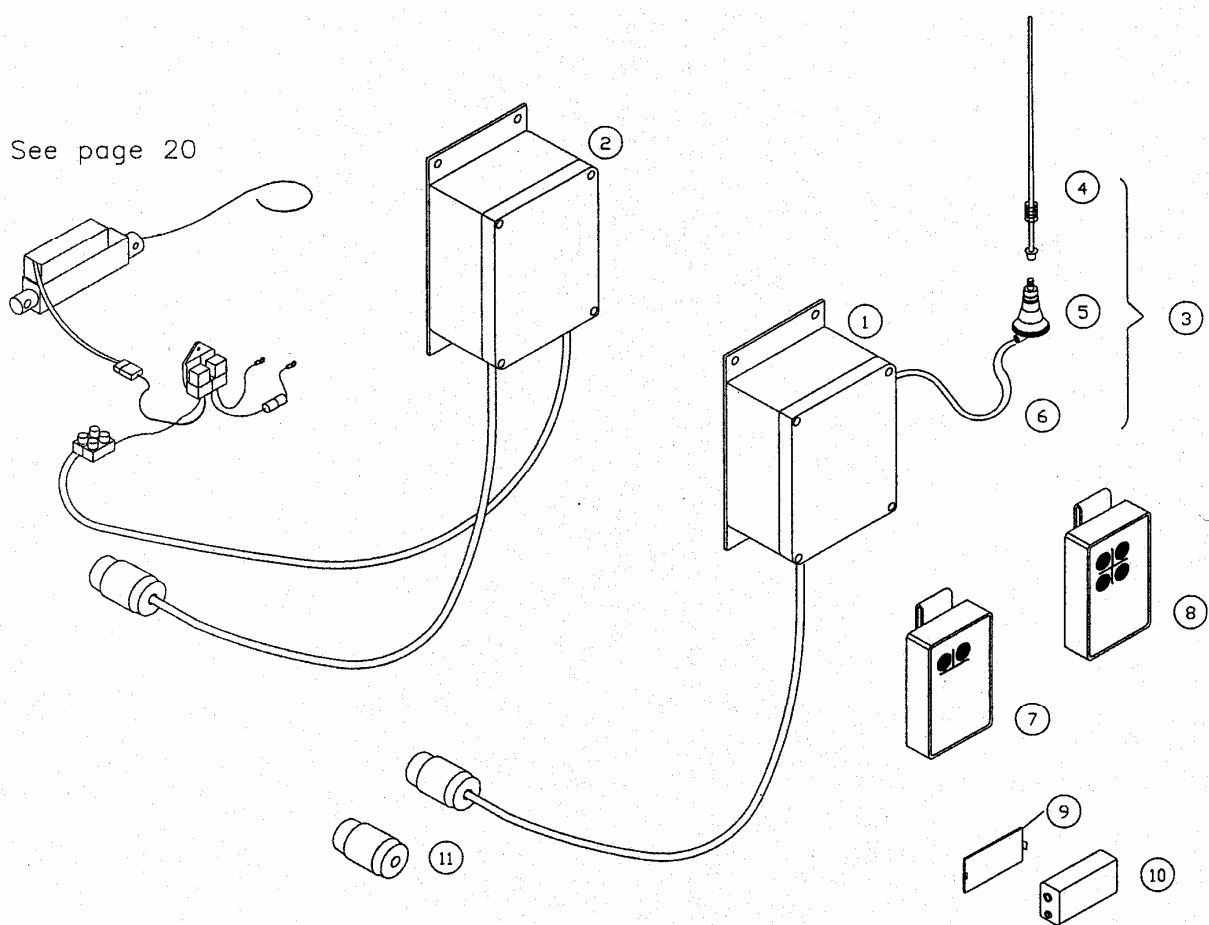

Katalog náhradních dílů IGLAND 55

See page 20

Pos	Obj.čís.	Počet	Popis
-	091174	1	Radiové ovládání, T100 2 kanály
-	091171	1	Příplatek za další dva kanály
1	095294	1	Přijímač, 2 kan. 433 Mhz
	095295		Přijímač, 2 kan. 418 Mhz
2	095296	1	Přijímač, 4 kan. 433 Mhz
	095297		Přijímač, 4 kan. 418 Mhz
3	095289	1	Anténa kompletní
4	095291	1	Prut antény
5	095290	1	Držák antény
6	095292	1	Stíněný kabel s koncovkami
7	095250	1	Vysílač, 2 kan. 433 Mhz
	095252		Vysílač, 2 kan. 418 Mhz
8	095253	1	Vysílač, 4 kan. 433 Mhz
	095255		Vysílač, 4 kan. 418 Mhz
9	095293	1	Kryt baterie
10	091214	1	Baterie 9V
11	090765	1	Zástrčka 7 pólů