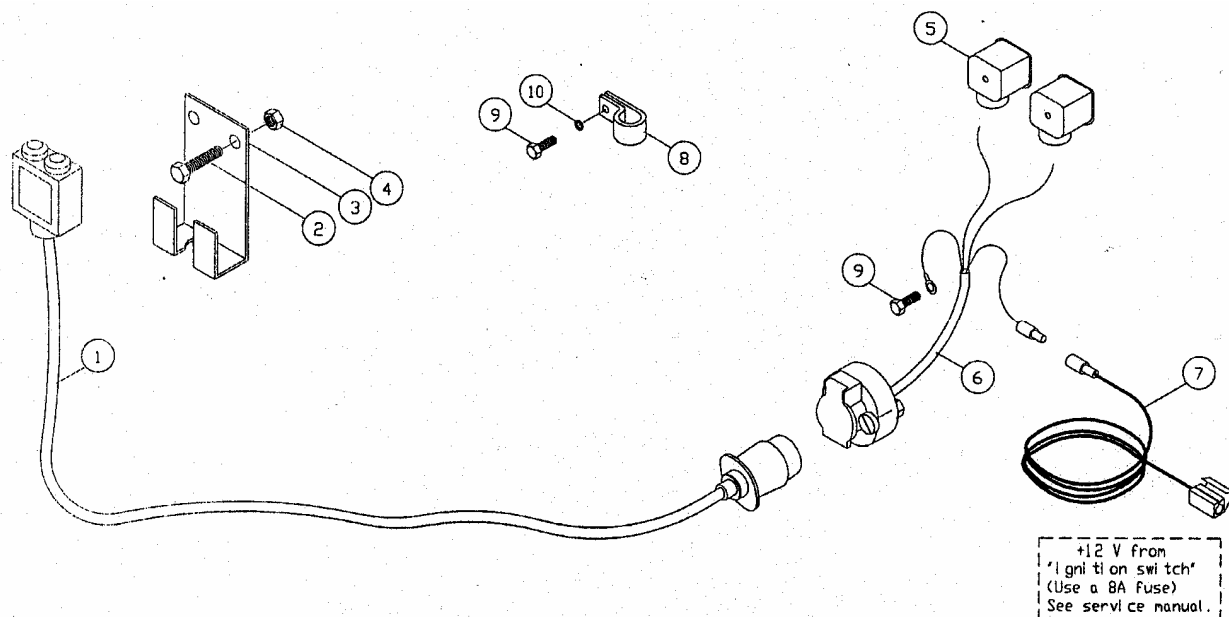

Katalog náhradních dílů IGLAND 55

Pos	Obj.čís.	Počet	Popis
1	090845	1	Ovládací krabička kompletní.
2	090844	1	Držák krabičky ovládání
3	012680	2	Šroub
4	012118	2	Matice
5	090276	1	Fajfka ELH ventilu.
6	090855	1	Kabel se spojkou přívodu proudu
7	028400	1	Kabel
8	027556	1	Držák kabelu
9	012676	2	Šroub
10	012114	1	Podložka