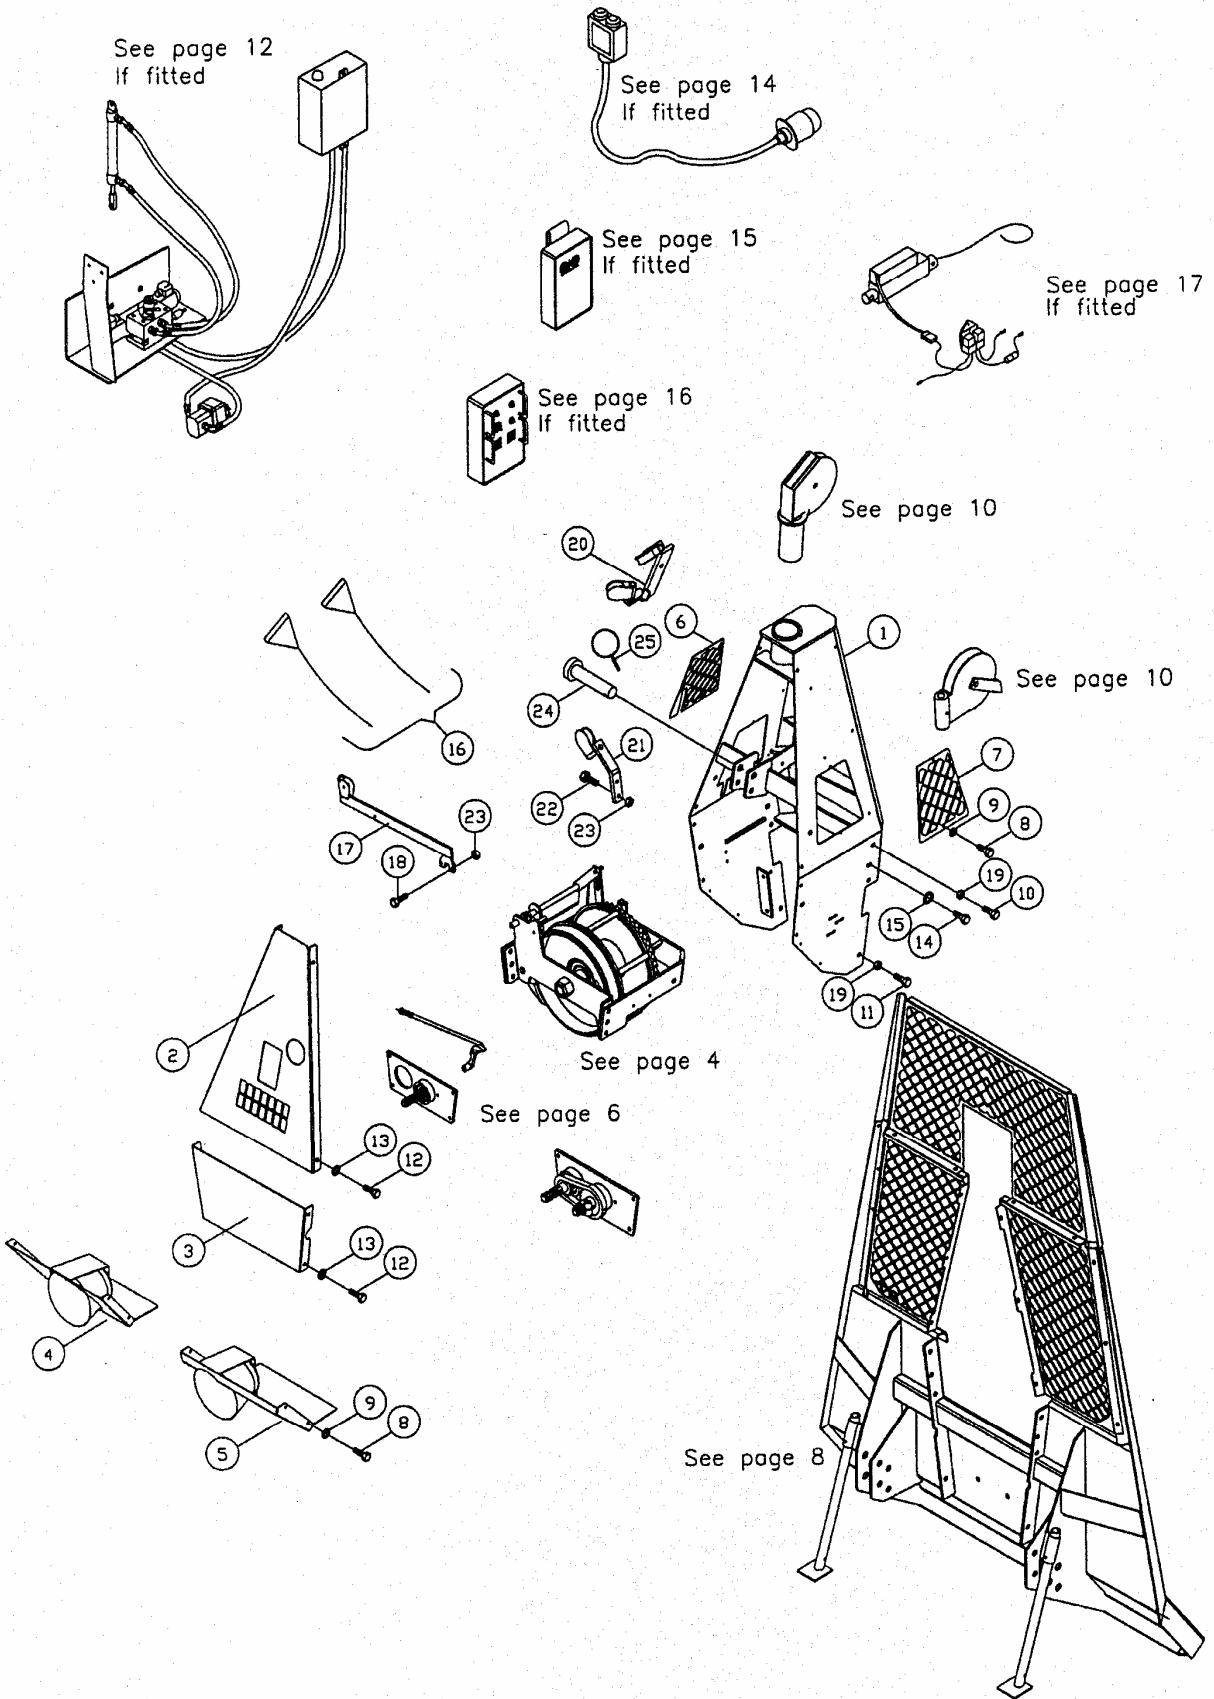

Katalog náhradních dílů IGLAND 55

Katalog náhradních dílů IGLAND 55

Pos	Obj.čís..	Počet	Popis
-	390128	1	Katalog náhradních dílů IGLAND 55
-	390127	1	Návod k použití
1	153510	1	Tělo navijáku
2	153514	1	Horní kryt
3	153516	1	Spodní kryt
4	153520	1	Kryt řetězu standardní.
5	153522	1	Kryt řetězu pro pomalejší převod
6	153524	1	Inspekční kryt pravý
7	164038	1	Inspekční kryt levý
8	012758	8	Šroub
9	012194	8	Podložka
10	012923	2	Šroub
11	012924	4	Šroub
12	012842	8	Šroub
13	012274	8	Podložka
14	012325	4	Šroub
15	012354	4	Podložka
16	145039	1	Sada ovládacích šňůr
17	153526	1	Páka
18	012760	2	Šroub
19	012350	6	Matice
20	153528	1	Horní kladka ovládní
21	153530	1	Spodní kladka ovládní
22	012762	2	Šroub
23	012198	2	Matice
24	020177	1	Čep třetího bodu
25	021004	1	Pérová pojistka