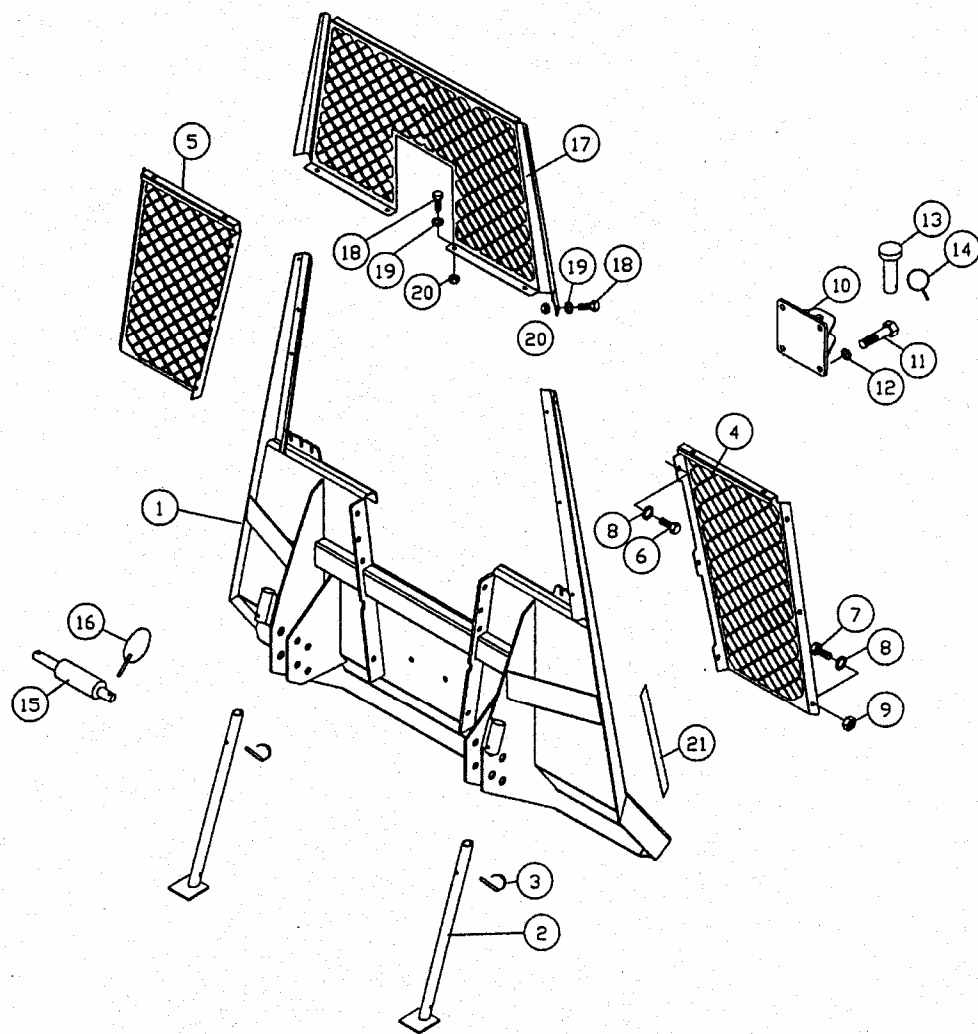

Katalog náhradních dílů IGLAND 55

Katalog náhradních dílů IGLAND 55

Pos	Obj.čís..	Počet	Popis
1	153582	1	Štít navijáku
2	164072	2	Opěrná noha
3	021006	2	Pérová pojistka
4	153584	1	Ochranná mříž levá
5	153586	1	Ochranná mříž pravá
6	012758	6	Šroub
7	012760	6	Šroub
8	012194	12	Podložka
9	012198	6	Matic
	164020	1	Závěs vleku kompletní
10	164021	1	Závěs vleku
11	012924	4	Šroub
12	012355	4	Podložka
13	020580	1	Čep
14	021004	1	Pérová pojistka
15	021320	2	Spodní čep závěsu
16	021004	2	Pérová pojistka
17	153505	1	Prodloužení ochranné mříže včetně šroubů
18	012760	6	Šroub
19	012194	6	Podložka
20	012198	6	Matic
21	390970	2	Nálepka IGLAND 55