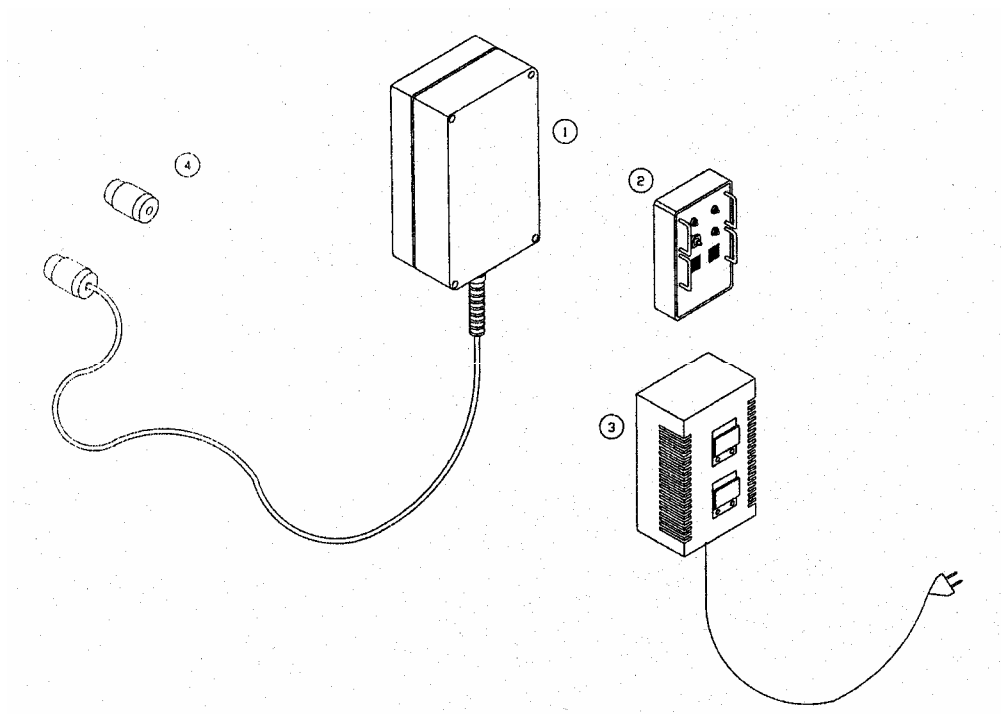

Katalog náhradních dílů IGLAND 55

Pos	Obj.čís..	Počet	Popis
-	091310	1	Radiové ovládání, F201, kompletní
-	091314	1	Radiové ovládání, F201, kompletní s ovládáním otáček motoru
1	091340	1	Přijímač, F201
2	090765	1	Vysílač F-201
3	091341	1	Nabíječka baterií
4	091342	1	Zástrčka 7 pólů