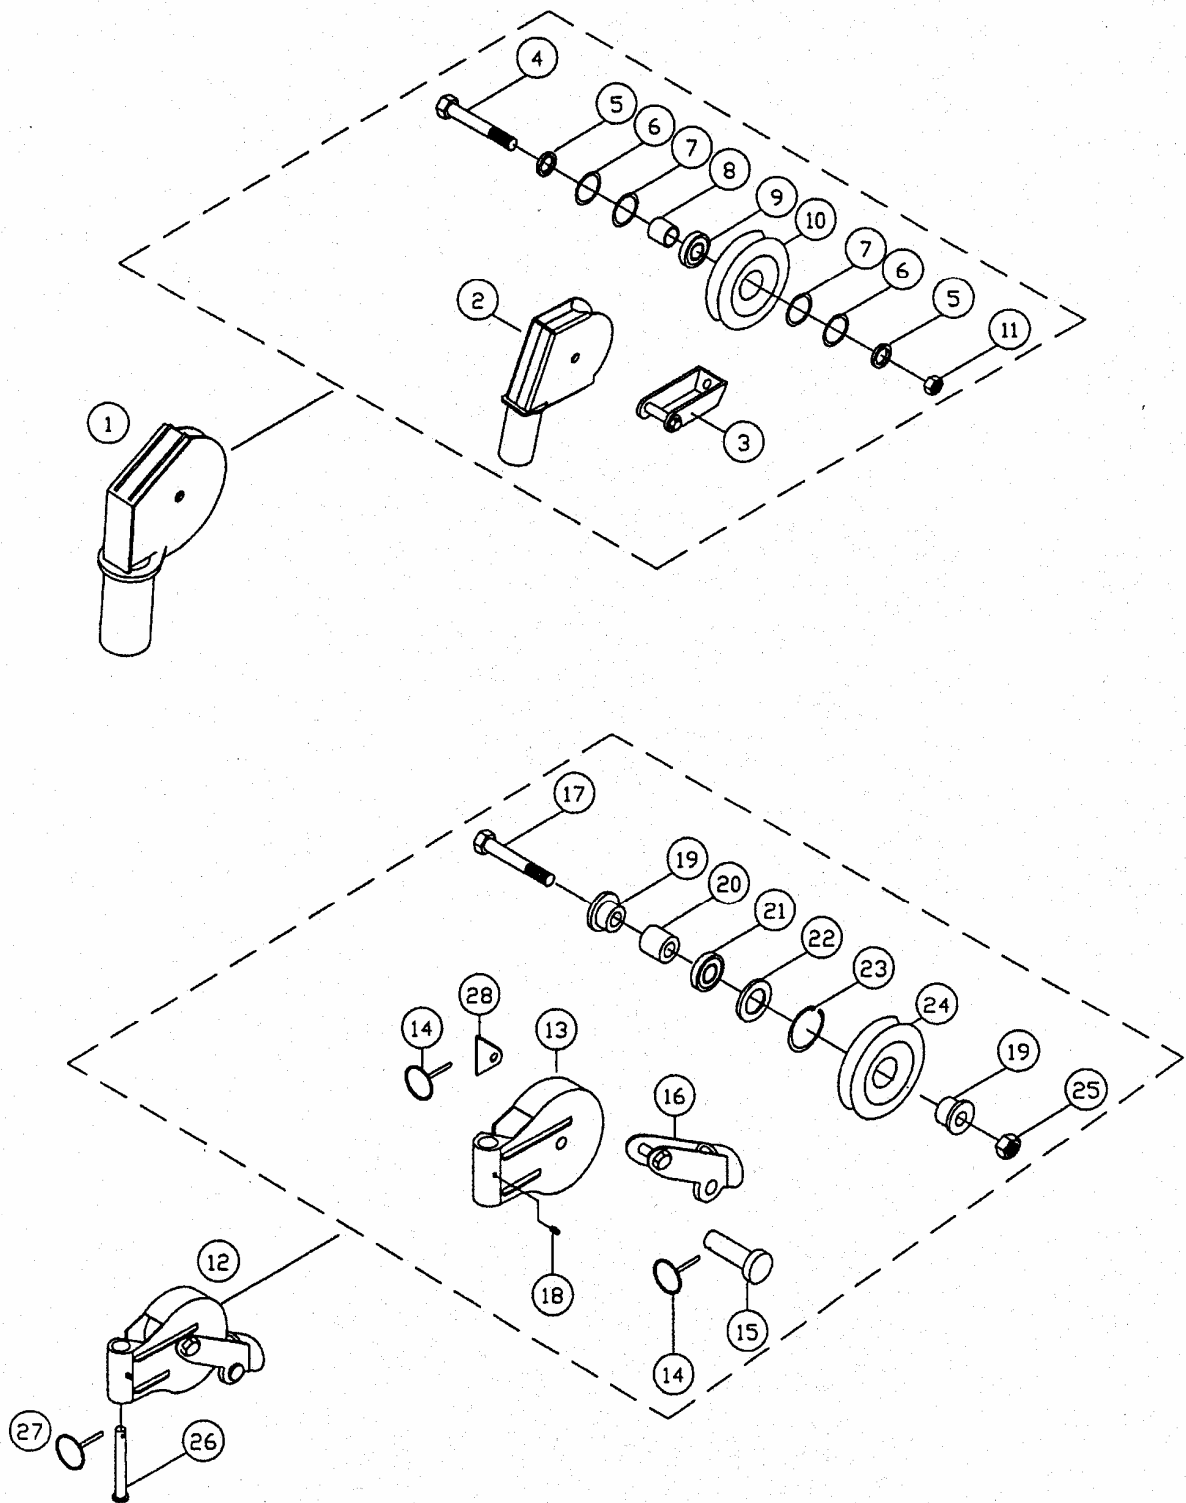

Katalog náhradních dílů IGLAND 55

Katalog náhradních dílů IGLAND 55

Pos	Obj. čís..	Počet	Popis
1	153590	1	Horní kladka kompletní
2	153592	1	Držák horní kladky
3	163033	1	Vodič lana
4	017168	1	Šroub
5	012434	2	Pouzdro
6	031844	2	Podložka
7	031845	2	Podložka
8	163032	1	Pouzdro
9	026036	1	Ložisko
10	163031	1	Běhoun kladky
11	012430	1	Matice
12	164086	1	Spodní kladka kompletní
13	164088	1	Držák spodní kladky
14	021004	2	Pérová pojistka
15	020099	1	Čep
16	164090	1	Vodič lana
17	017183	1	Šroub
18	017403	1	Maznice
19	163589	2	Pouzdro
20	180257	1	Pouzdro
21	026036	1	Ložisko
22	180256	1	Šroub speciální
23	026920	1	Ségrovka
24	180255	1	Běhoun kladky
25	012350	1	Matice
26	145086	1	Čep
27	021005	1	Pérová pojistka
28	160070	1	Uzávěr lana