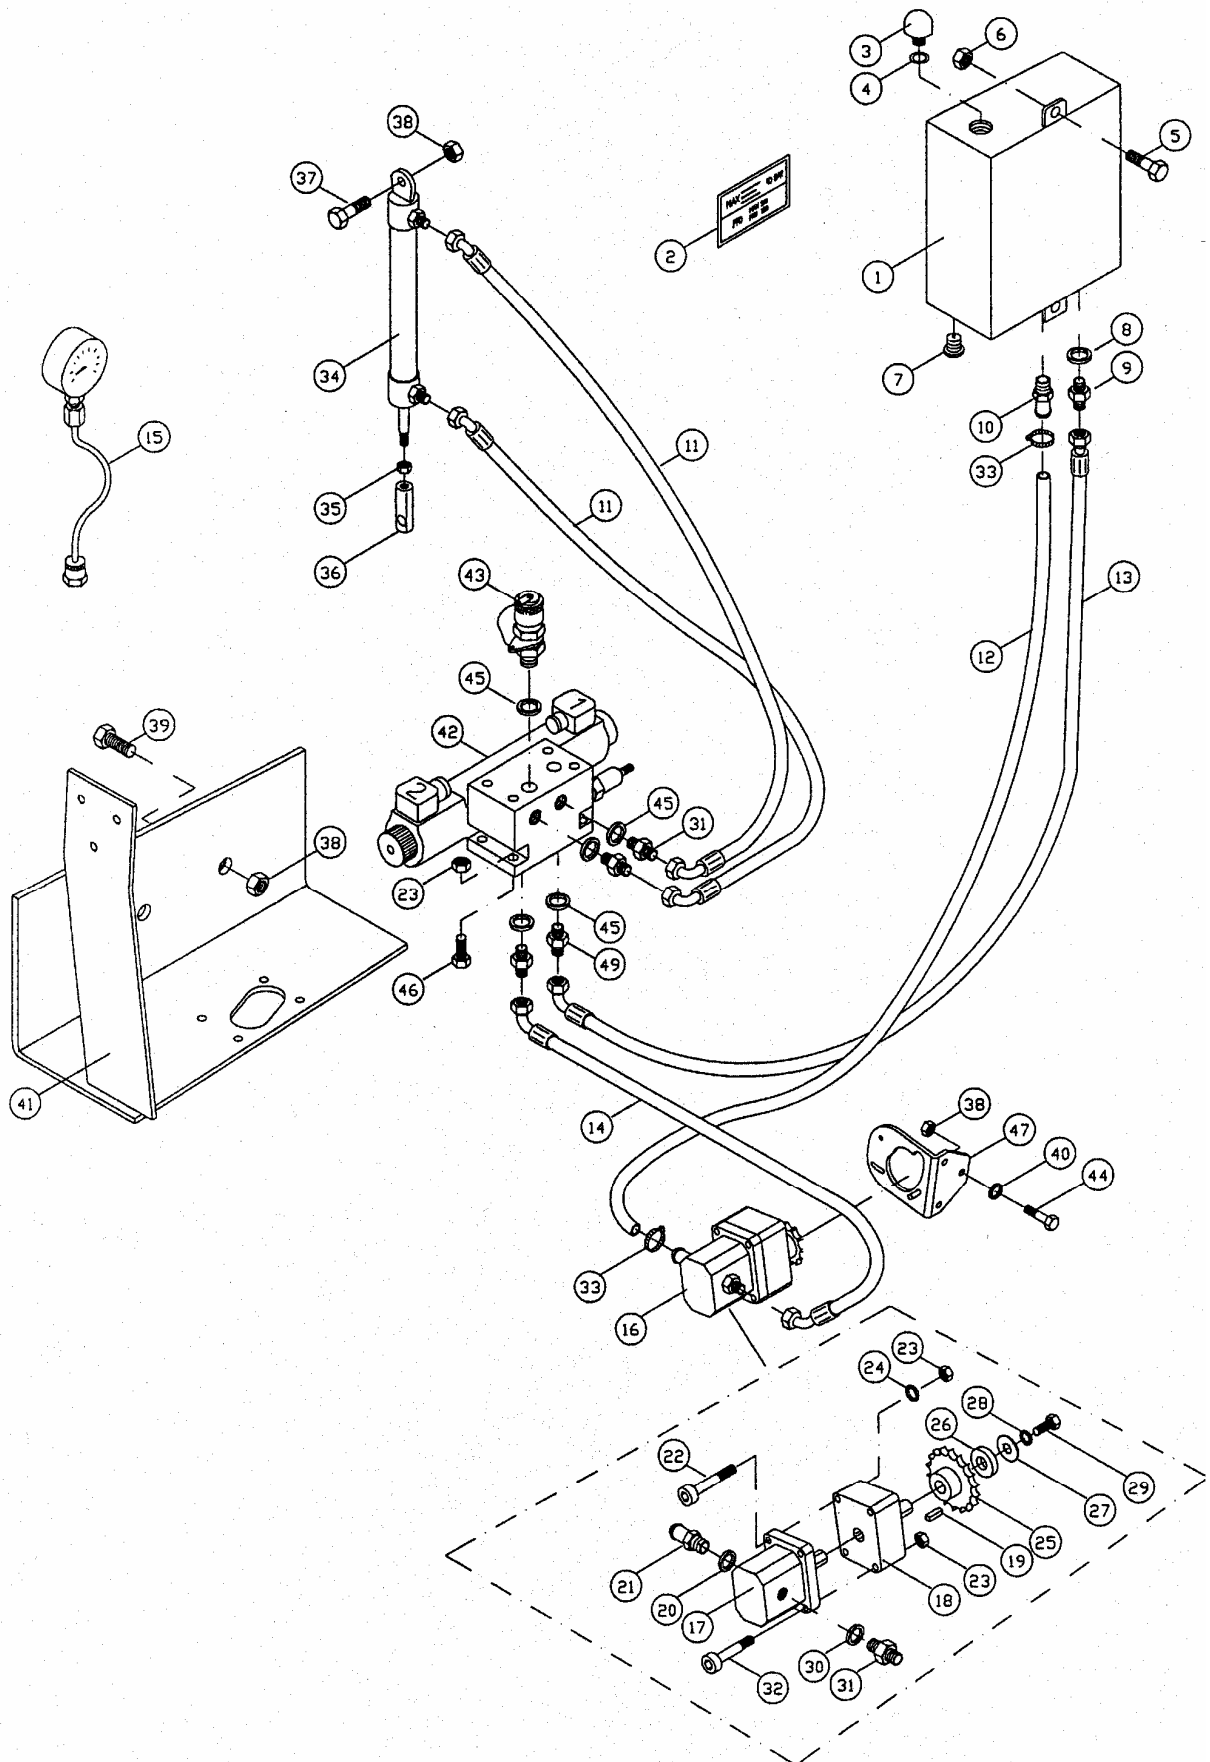

Katalog náhradních dílů IGLAND 55

Katalog náhradních dílů IGLAND 55

Pos	Obj.čís..	Počet	Popis
1	180916	1	Nádrž olejová
2	391928	1	Nálepka s hladinou oleje,
3	090085	1	Odvzdušňovací zátka
4	047141	1	Těsnicí podložka
5	012763	2	Šroub
6	012198	2	Matice
7	049910	1	Magnetická zátka
8	047143	1	Podložka
9	048010	1	Šroubení
10	049812	1	Šroubení
11	057504	2	Hadice spojka/brzda
12	044161	1	Hadice sací
13	058303	1	Hadice vratná
14	058506	1	Hadice tlaková
15	022120	1	Manometr
16	083010	1	Čerpadlo kompletní.
17	083001	1	Čerpadlo
18	083002	1	Ložisko
19	083003	1	Klínek
20	047142	1	Podložka
21	049811	1	Šroubení
22	015846	3	Šroub
23	012118	8	Matice
24	012114	3	Podložka
25	062322	1	Řetězka, 1/2", 11 zubů
26	164028	1	Distanční kroužek
27	012113	1	Podložka
28	012115	1	Podložka
29	012678	1	Šroub
30	047141	1	Podložka
31	048004	3	Šroubení
32	015844	1	Šroub
33	017476	2	Objímka hadice
34	158750	1	Hydraulický válec kompletní
-	025013	1	Sada těsnění
35	012237	1	Matice
36	163042	1	Úchytka pístu
37	012205	1	Šroub
38	012231	6	Matice
39	012803	2	Šroub
40	012235	3	Podložka
41	153594	1	Držák hydrauliky
42	090130	1	Blok hydrauliky
43	022110	1	Měřicí bod
44	012802	3	Šroub
45	047142	5	Podložka
46	012680	4	Šroub
47	153596	1	Držák čerpadla
48	048004	2	Šroubení
49	048009	2	Šroubení