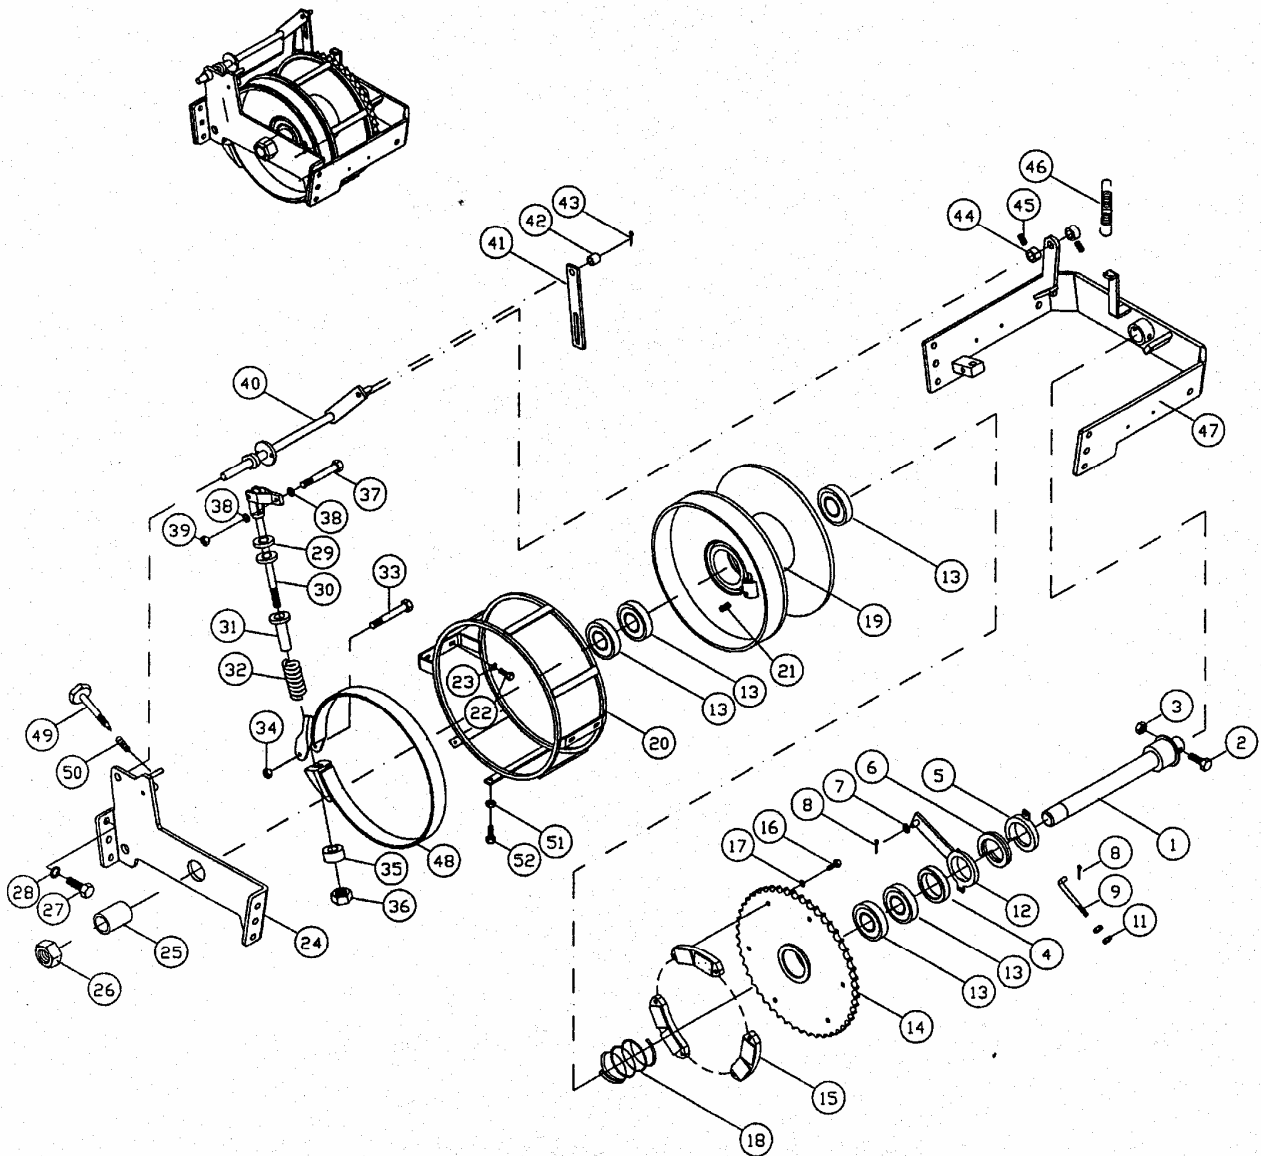

Katalog náhradních dílů IGLAND 55

Katalog náhradních dílů IGLAND 55

Pos	Obj.čís.	Počet	Popis
1	153532	1	Hlavní hřídel
2	012251	1	Šroub
3	012270	1	Matice
4	026350	1	Kuličkové axiální ložisko
5	122026	1	Excentr spojky
6	026363	1	Ložisko speciální
7	012274	1	Podložka
8	021045	1	Čep
9	153534	1	Pojistná tyčka excentru
10	012237	1	Matice
11	012231	2	Matice
12	163017	1	Páka spojky s excentrem
13	026065	5	Kuličkové ložisko
14	153536	1	Řetězové kolo
15	153020	1	Sada spojkového obložení
16	012803	6	Šroub
17	012234	6	Podložka
18	153046	1	Tlačná pružina
19	153540	-	Buben SN -> 55223
”	153541	1	Buben SN 55224->
20	153544	-	Klec bubnu SN -> 55230
”	153545	1	Klec bubnu SN 55231 ->
21	015566	1	Aretační šroub tažného lana
22	012760	4	Šroub
23	012195	4	Podložka
24	153546	1	Přední rám bubnu
25	153548	1	Pouzdro
26	017166	1	Matice hlavní hřídele
27	017185	4	Šroub speciální
28	012355	4	Podložka
29	012354	2	Podložka
30	153550	1	Táhlo brzdy
31	156135	1	Pouzdro
32	027295	1	Pružina brzdy
33	017051	1	Šroub speciální
34	012270	1	Matice
35	153552	1	Pouzdro
36	012350	1	Matice
37	012810	1	Šroub
38	012235	2	Podložka
39	012231	1	Matice
40	153554	1	Táhlo ovládání
41	153556	1	Táhlo brzda/spojka
42	153558	1	Pouzdro
43	021045	1	Čep pojistný
44	143081	2	Pouzdro
45	015566	2	Aretační šroubek pouzdra
46	027250	(2)1	Pružina tažná
47	153560	1	Rám
48	157863	1	Pás brzdy
49	153562	1	Šroub volnoběhu bubnu,
50	027210	1	Pružina
51	012197	2	Matice
52	012762	2	Šroub