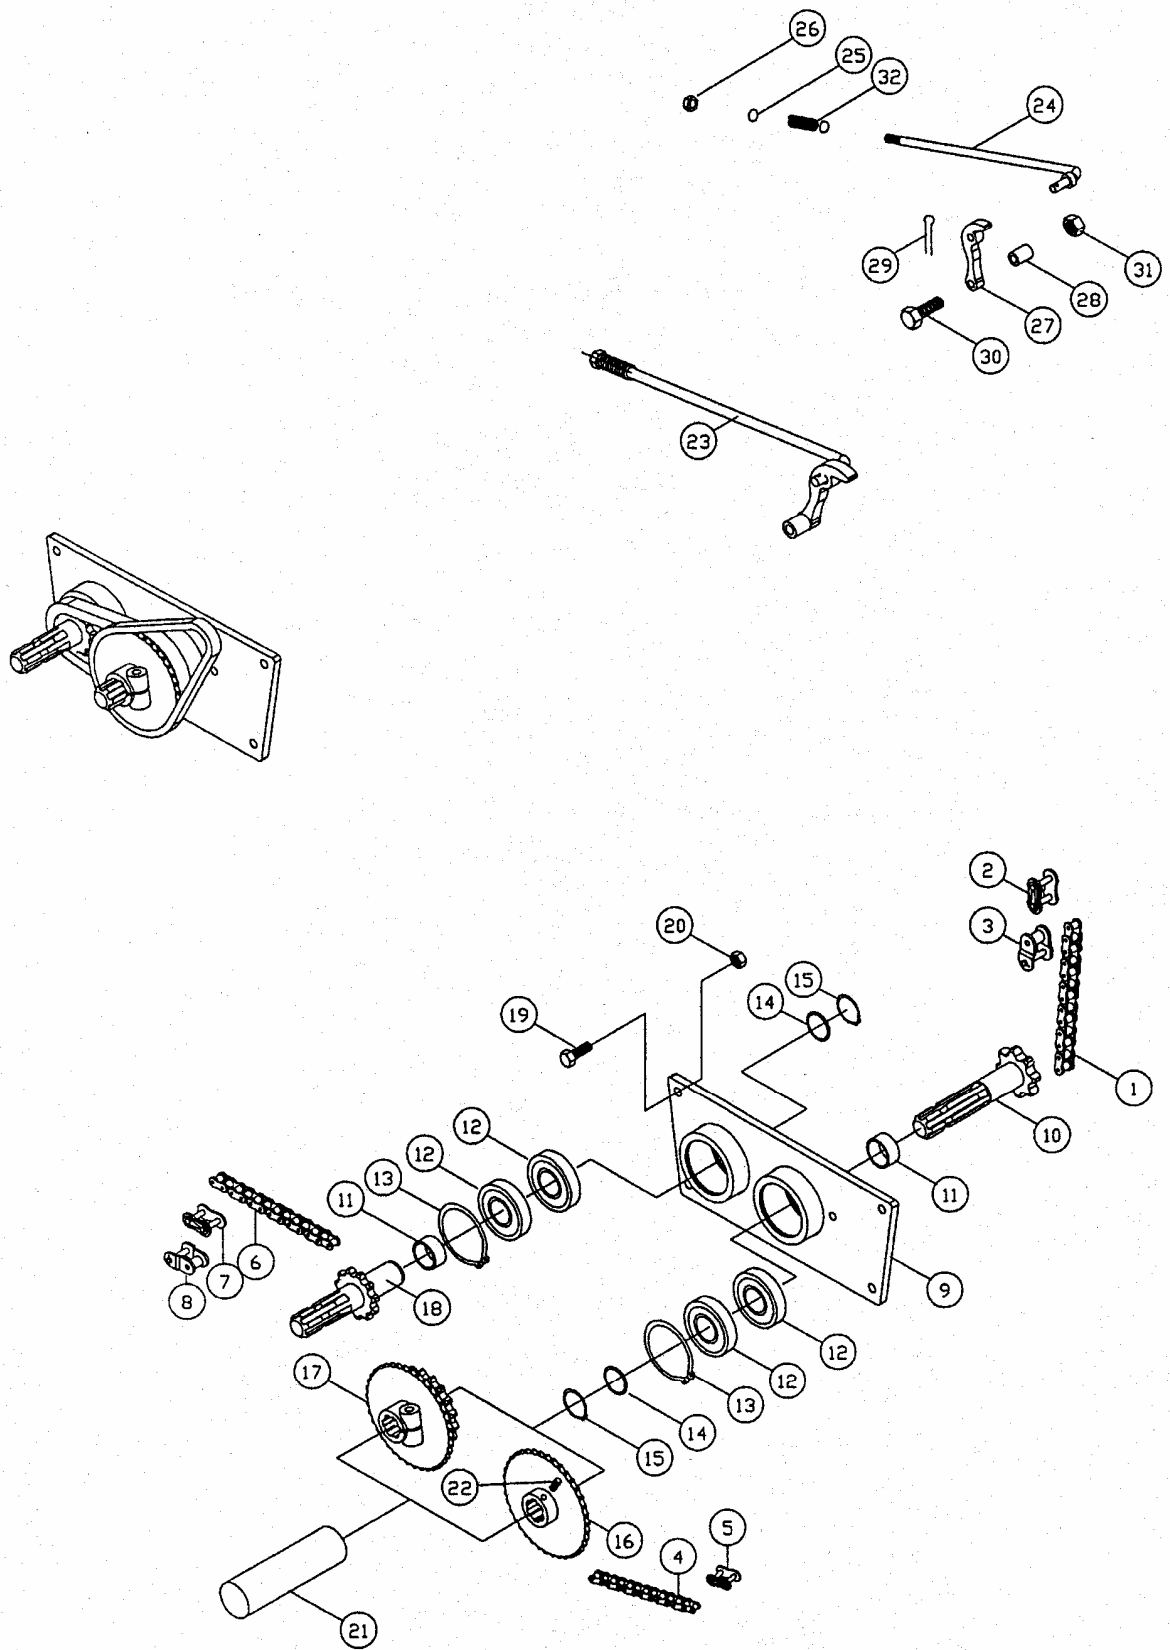

Katalog náhradních dílů IGLAND 55

Katalog náhradních dílů IGLAND 55

Pos	Obj.čís.	Počet	Popis
1	070382	1	Řetěz pohonu
2	070397	1	Spojka řetězu
3	070398	1	½ článku řetězu
4	208118	1	Řetěz pohonu čerpadla
5	208100	1	Spojka řetězu čerpadla
6	070370	1	Řetěz pom. převodovky(příplatek)
7	070369	1	Spojka řetězu převodovky
8	070368	1	Půlčlánek řetězu převodovky
9	153564	1	Pouzdro ložisek
10	153566	1	Řetězka se šestihran. hřídelí
11	153568	1 (2)	Pouzdro
12	026063	2 (4)	Ložisko
13	026909	1 (2)	Ségrovka
14	031336	1 (2)	Sada vymešovacích kroužků
15	026719	1 (2)	Ségrovka
16	153570	1	Ozubené kolo pohonu hydrauliky
17	153572	1	Ozubené kolo pohonu převodů
18	153574	1	Řetězka pohonu pom.převodovky (příplatek)
19	012245	4	Šroub
20	012270	4	Matice
21	121617	1	Plastový kryt
22	015544	1	Pojistný šroub
23	153576	1	Napínač řetězu kompletní
24	153578	1	Táhlo napínače řetězu
25	012274	2	Podložka
26	012270	1	Matice
27	163049	1	Napínací botka
28	153580	1	Pouzdro
29	021045	1	Čep
30	012250	1	Šroub
31	012270	1	Matice
32	158099	1	Pružina